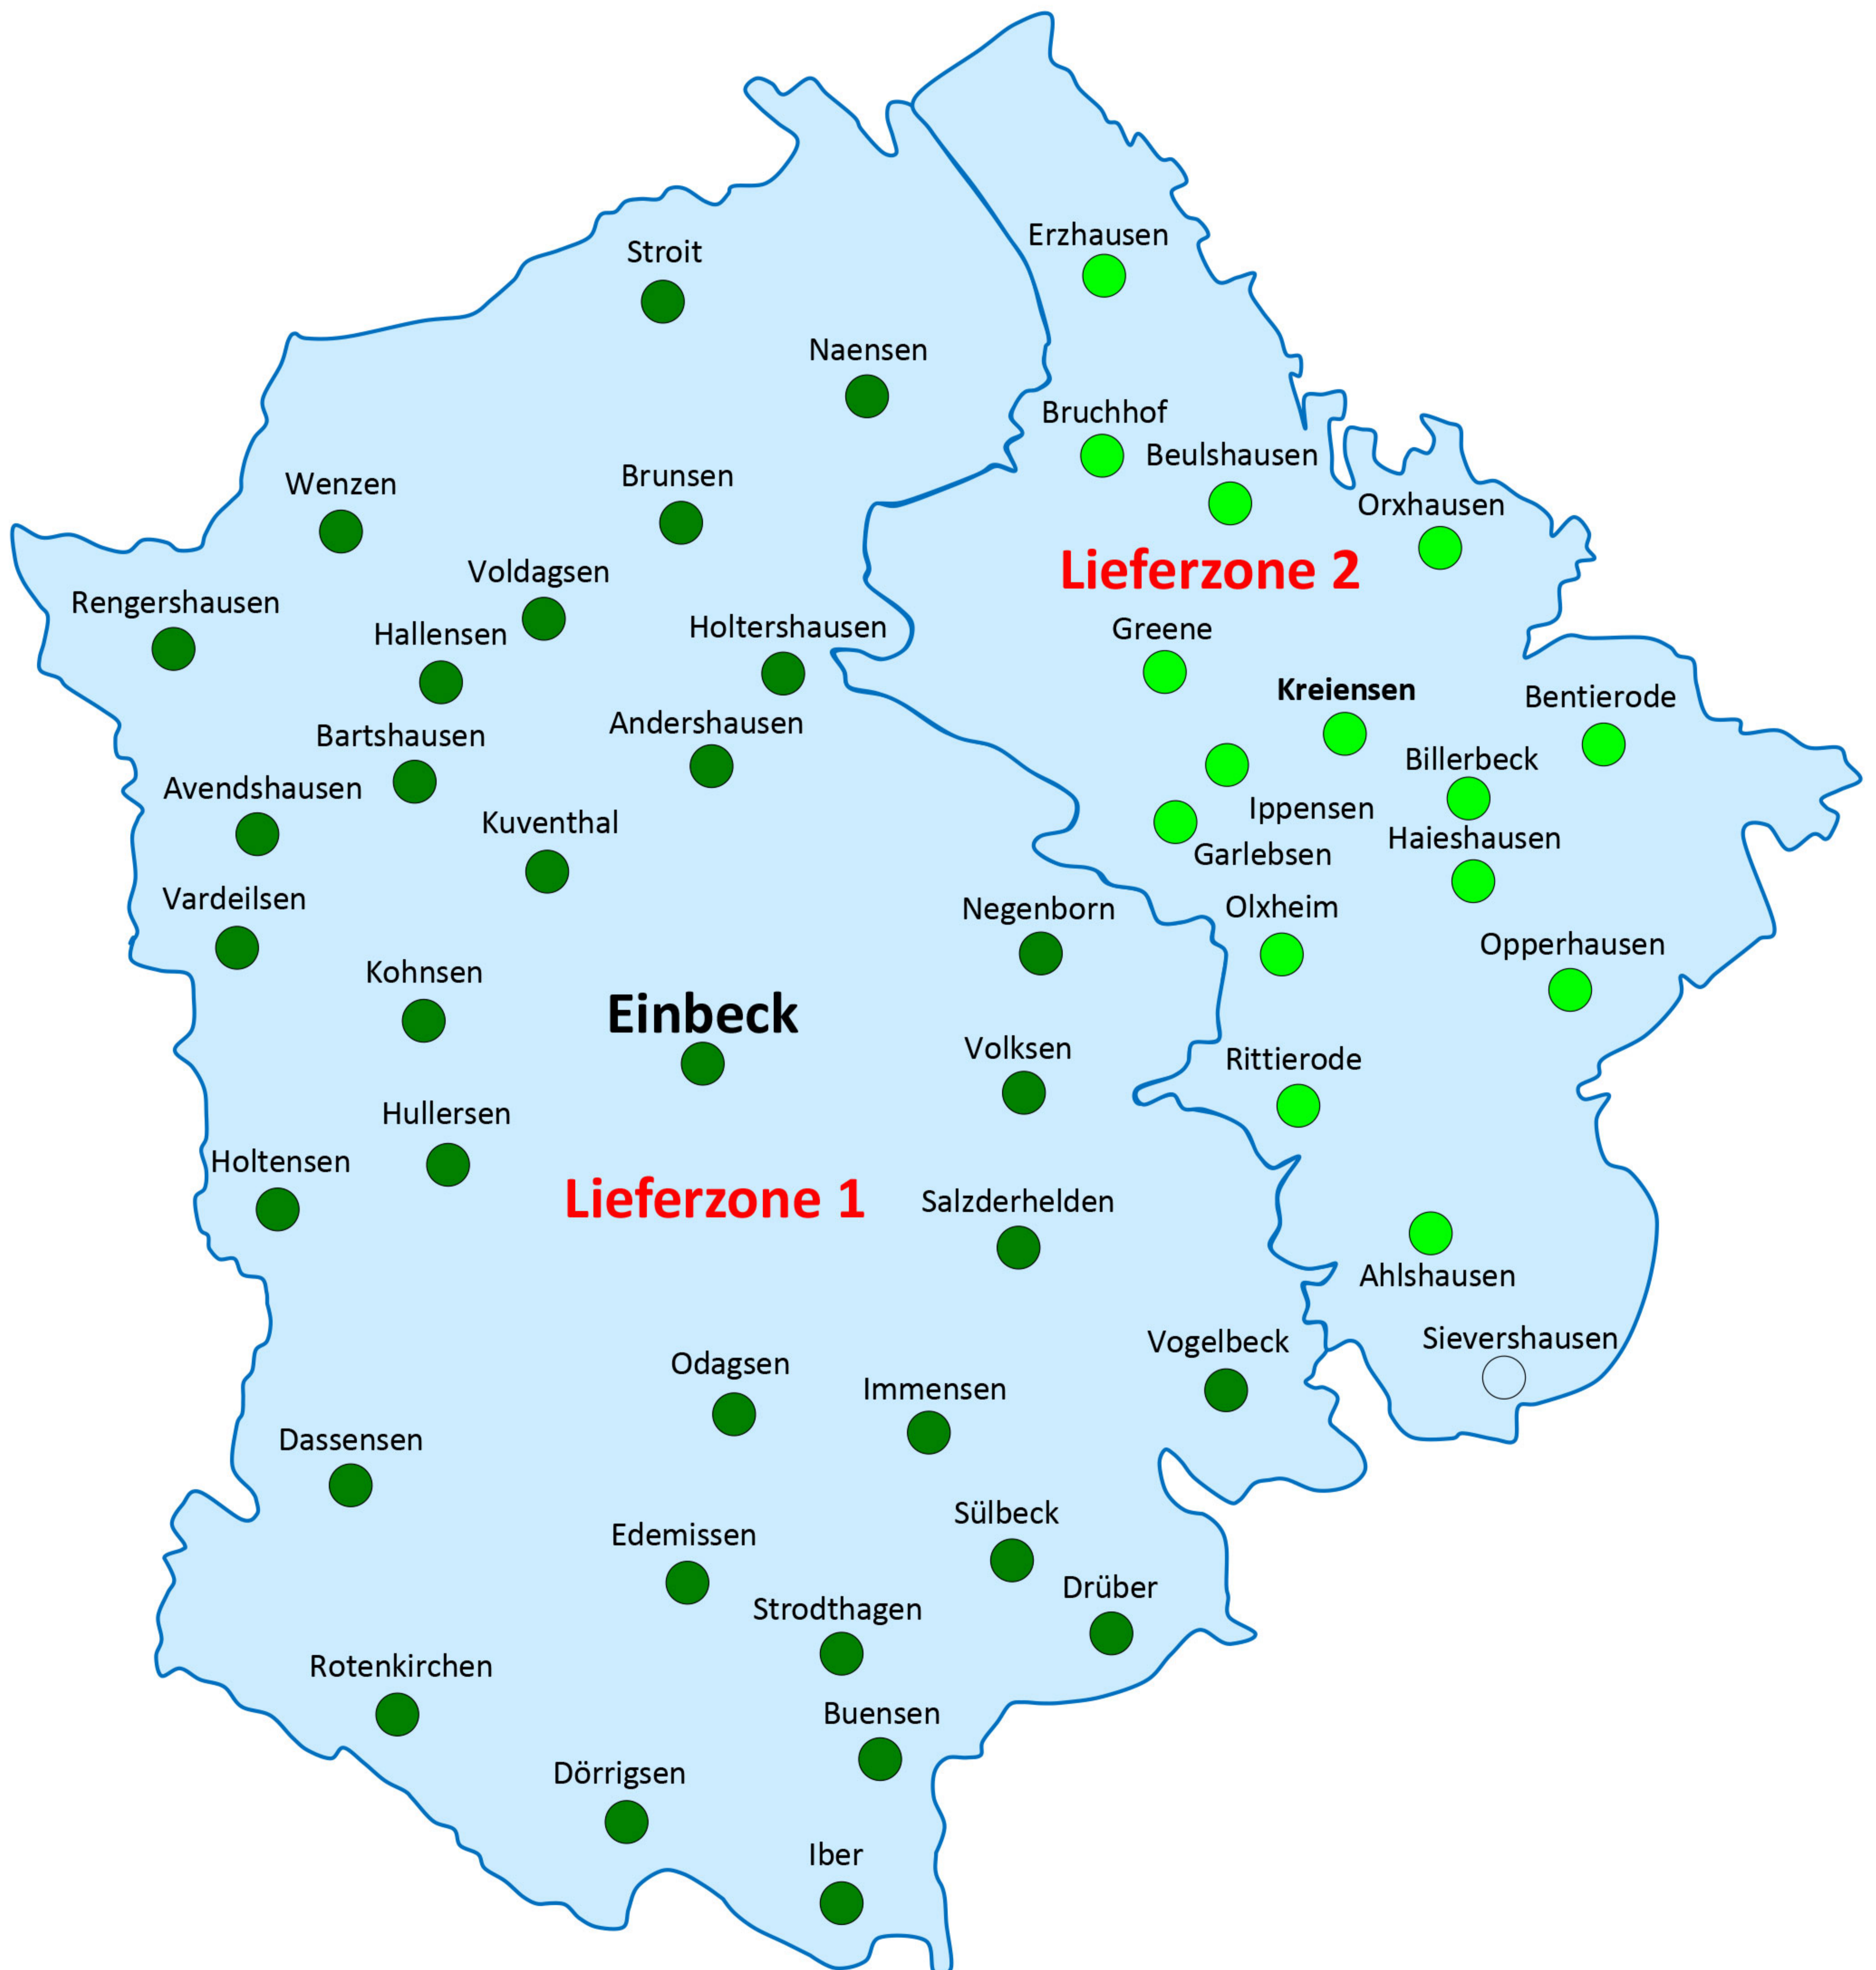

Wasser- Netzgebiet

- Lieferzone 2 - Techn. Betriebsführung durch die Netzbetriebsführungsgesellschaft mbH WVEK
- Eigenversorgung